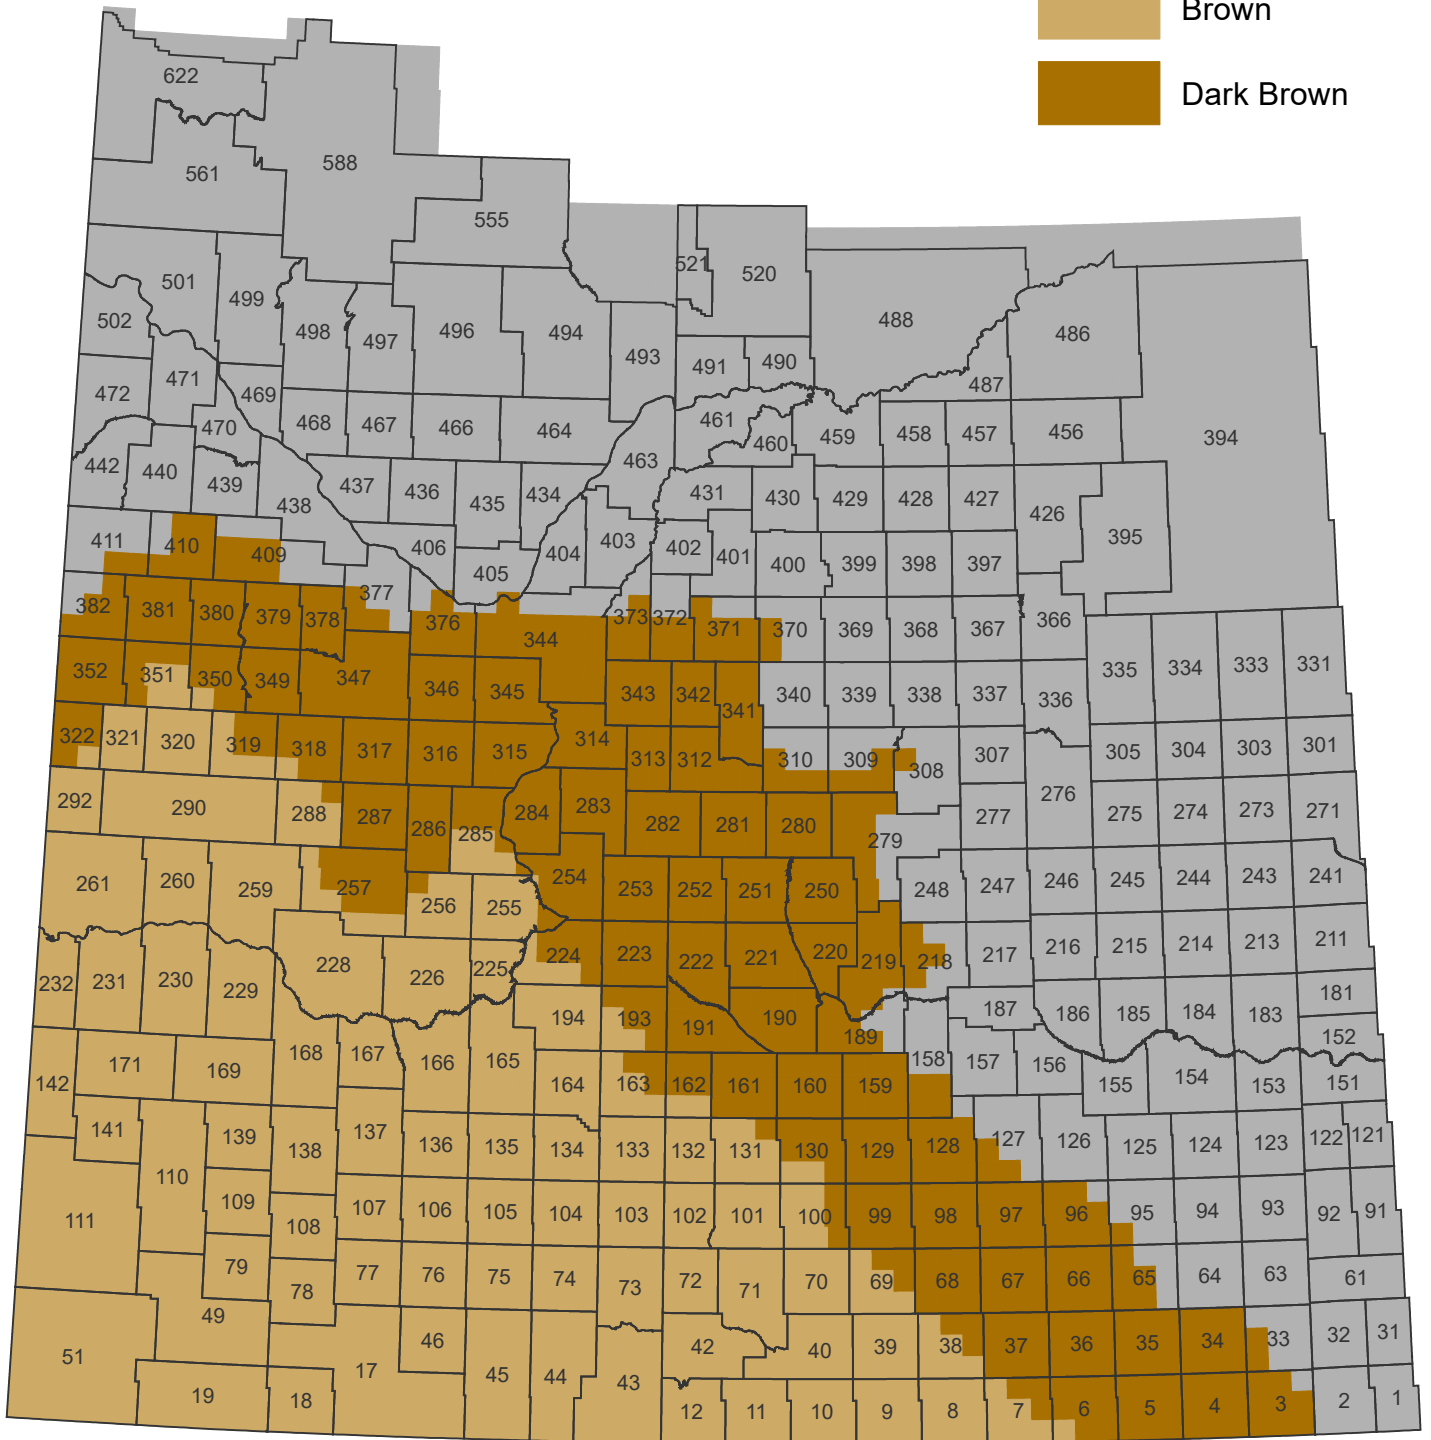

# Soil Zones

1-888-935-0000