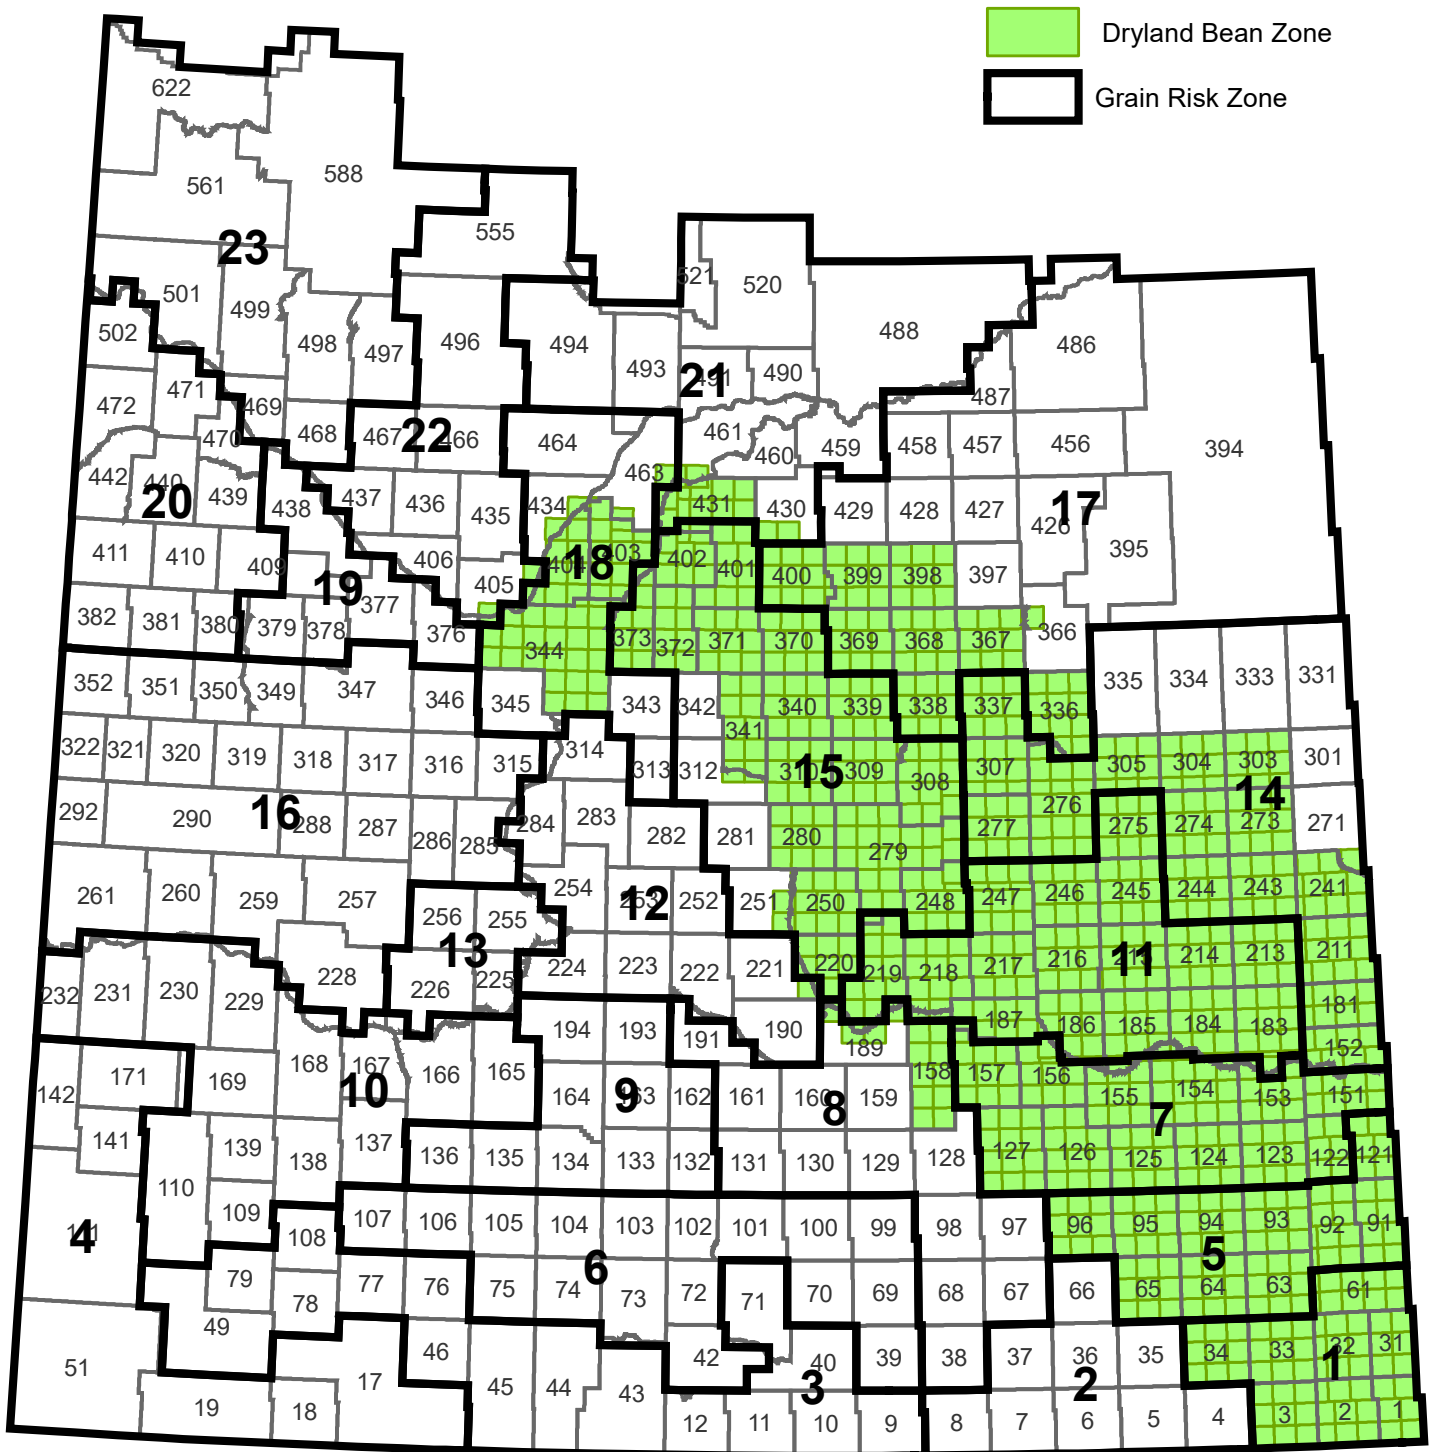

Dryland Dry Bean Zone

1-888-935-0000